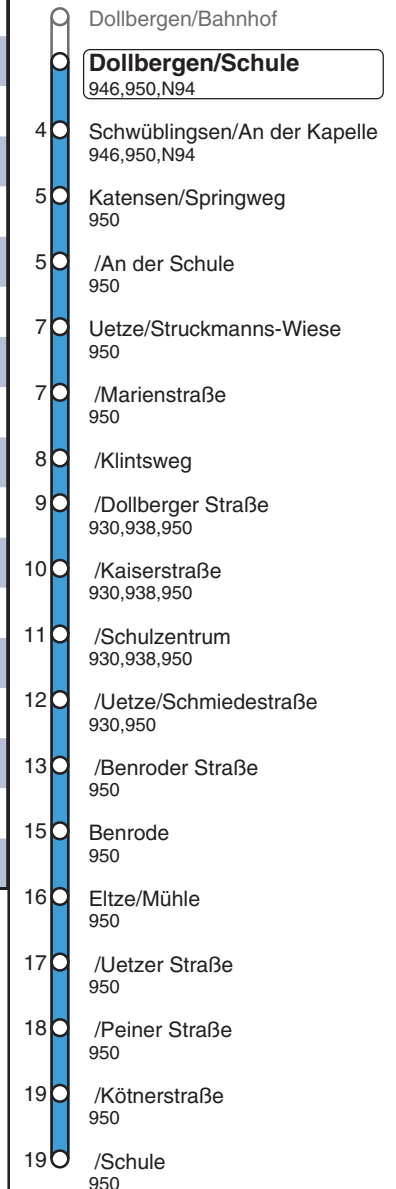

Katensen - Uetze - Eitze/Schule

Ruftaxi: Beförderung nur nach Anmeldung unter Tel.: (0 50 31) 175 500

🕒	Montag - Freitag	Samstag	Sonntag
04			
05			
06			
07			
08			
09			13a
10			
11			13a
12			
13			13a
14			
15		13a	13a
16			
17		13Va	13a
18			
19		13Va	13a
20			
21	13a	13Va	13a
22	13ab		
23	13a	13Va	13a
00	13Fa	13Va	
01			

Linienvorlauf,
ca. Fahrzeit, Haltestellen mit Linien

F = nur freitags

V = nicht am 24.12.

a = Ruftaxi: Buchung telefonisch unter (05031) 175-500 oder unter www.regiobus.de bis spätestens 60 Minuten vor der Abfahrt!

b = bis Uetze/Schmiedestraße

Am 24. und 31.12. Verkehr wie Samstag

Mit dem Ruftaxi Uetze ist die Fahrt von einer Haltestelle zu einer anderen Haltestelle innerhalb des selben Ortsteils nicht möglich !

■ = Haltestelle(n) in Zone A ■ = Haltestelle(n) in Zone B ■ = Haltestelle(n) in Zone C

(regiobus, Betrieb Burgdorf, Tel.: 05136 / 8088-0 www.regiobus.de)
Halteposition: 9252

Kurzstrecke: Ihre Kurzstreckenkarte gilt im Busbereich bis zur fünften Haltestelle nach Einstieg.