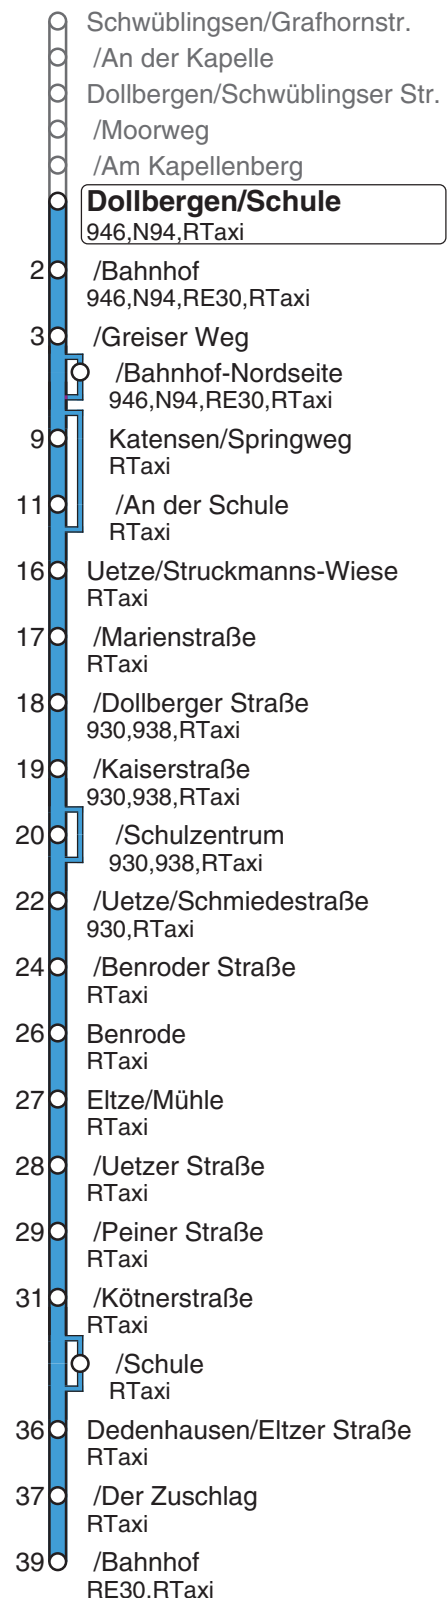

Dollbergen/Schule

GVH

gültig / valid / valable: 11.12.2022 - 09.12.2023

BUS 950

Katensen - Uetze - Eitze - Dedenhausen/Bahnhof

Zusätzliches Fahrtenangebot zwischen Dollbergen - Uetze - Eitze durch das Ruftaxi UETZE

	Montag - Freitag	Samstag
04		
05		
06		
07	08Gbf 09Sbe	
08		
09	14	
10	14	14a
11	14g	
12	12g	14a
13	05dg 57Eg	
14	14bf	14a
15	14g	
16	14	
17	14g	
18	14	
19	14c	
20		
21		
22		
23		
00		
01		

E = nur donnerstags an Schultagen

G = nur an schulfreien Tagen

S = nur an Schultagen

a = bis Uetze/Schulzentrum

b = bis Uetze/Schmiedestraße

c = bis Eitze/Kötnerstraße

d = bedient Dollbergen/Bahnhof-Nordseite

e = bedient nicht von Katensen/Springweg bis Katensen/An der Schule

f = bedient nicht Uetze/Schulzentrum

g = bedient Eitze/Schule

Zusätzliches Nachtfahrangebot für Schwüblingsen und Dollbergen siehe Nachtliner N94

Am 24. und 31.12. Verkehr wie Samstag

■ = Haltestelle(n) in Zone A ■ = Haltestelle(n) in Zone B ■ = Haltestelle(n) in Zone C

(regiobus, Betrieb Burgdorf, Tel.: 05136 / 8088-0 www.regiobus.de)
Halteposition: 9253

Linienvverlauf,

ca. Fahrzeit, Haltestellen mit Linien

Kurzstrecke: Ihre Kurzstreckenkarte gilt im Busbereich bis zur fünften Haltestelle nach Einstieg.

Ohne Gewähr * GVH-Information: gvh.de Tel.: 0511 590-9000 Mo.-Fr. 6-23 Uhr, Sa. 6-20 Uhr, So. 7-20 Uhr